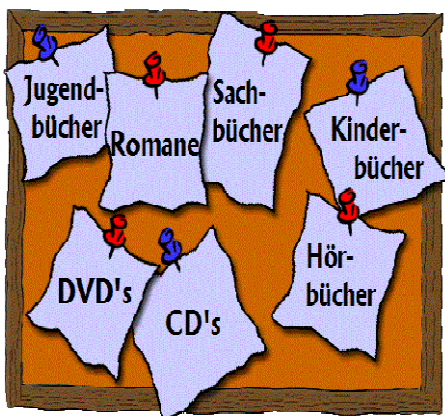

Medienbestand

Aktuell haben wir 3.852 Medien ohne Zeitschriften.

Kinderbücher	836
Bilderbücher	399
Sachbücher	1.081
Romane	882
Jugendbücher	243
CD	124
DVD	138
Comics	149

davon neu angeschafft ca. 500